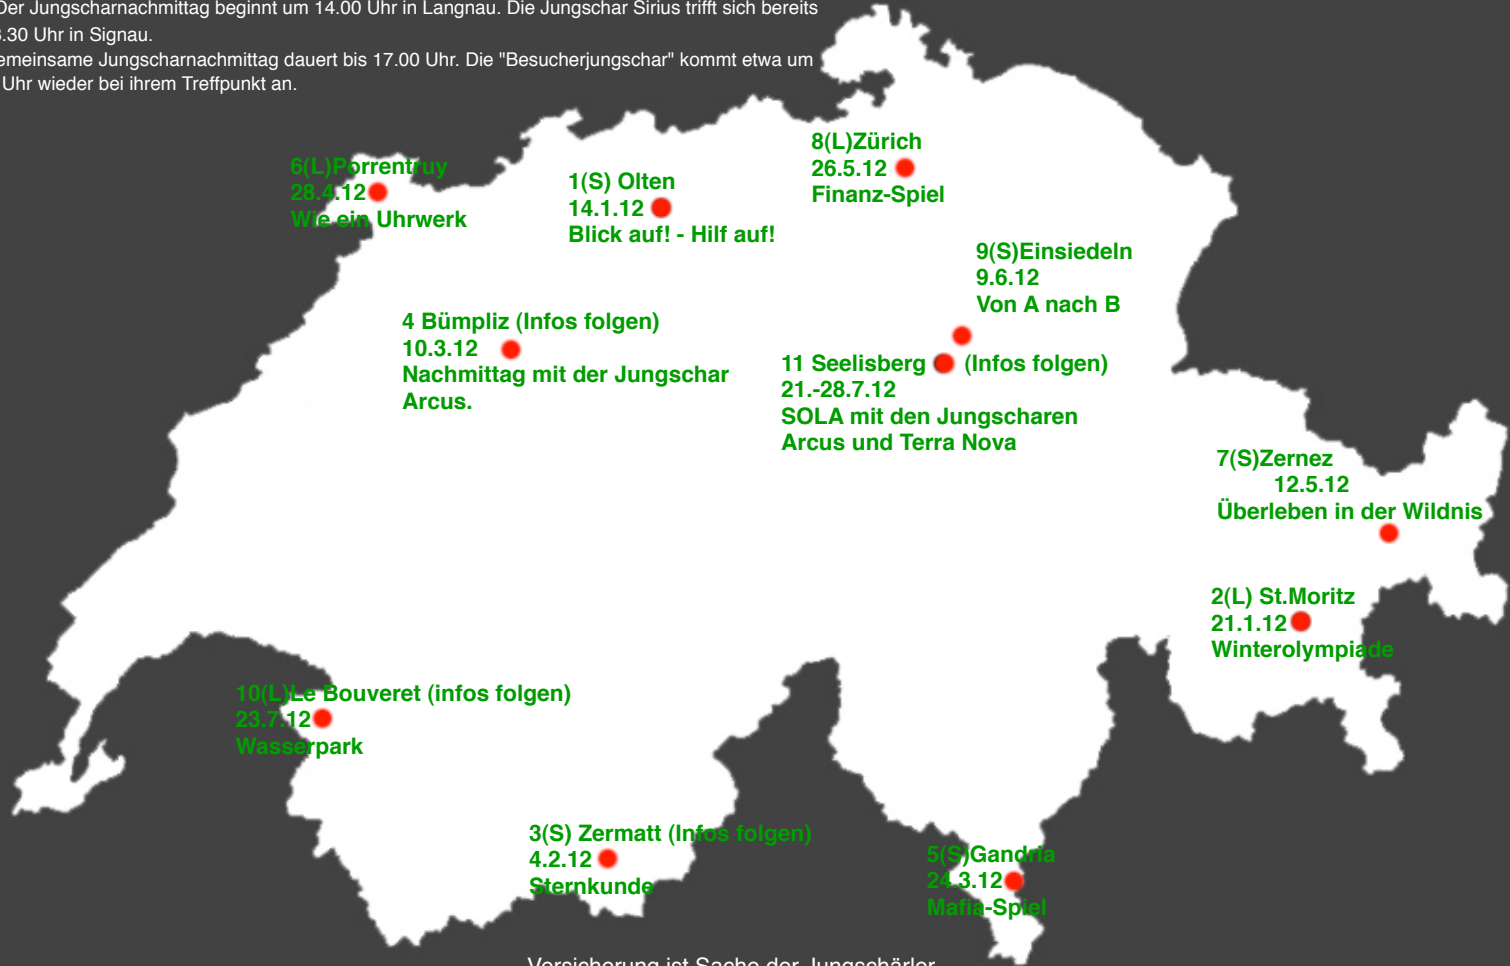

Wir treffen uns abwechselungsweise in Signau und Langnau. Ein Fahrdienst wird jeweils organisiert.
(S) = Der Jungscharnachmittag beginnt um 14.00 Uhr in Signau (Im Moos 176). Die Jungschar Schratteguggler trifft sich bereits um 13.30 Uhr in Langnau (Alleestrasse 34).
(L) = Der Jungscharnachmittag beginnt um 14.00 Uhr in Langnau. Die Jungschar Sirius trifft sich bereits um 13.30 Uhr in Signau.
Der gemeinsame Jungscharnachmittag dauert bis 17.00 Uhr. Die "Besucherjungschar" kommt etwa um 17.30 Uhr wieder bei ihrem Treffpunkt an.

Bitte wettertaugliche Kleidung anziehen.